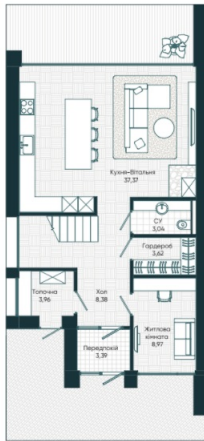

Новообухівське шосе, 10 км, ЖК Park Lake City

246,420\$

Описание объекта

Продається таунхаус в клубному ЖК Park Lake City. Загальна площа 148 кв. м. 2 поверхи.

У таунхаусі будуть панорамні вікна, продумані планування, а також власний дворик площею, де можна буде відпочивати просто неба.

ID объекта: W5266

Площадь: 148 м2

Кол-во спален: 4

Кол-во ван: 2

Этажность: 2

Адрес: Новообухівське шосе, 10 км, ЖК Park Lake City, Киев, Киевская область, Украина

ПЛАНИРОВКИ

ТАУНХАУС 1