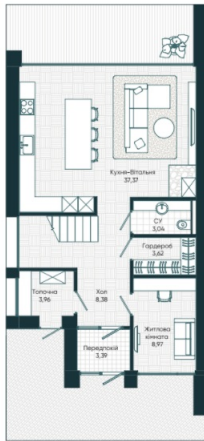

### Описание объекта

Продається таунхаус в клубному ЖК Park Lake City. Загальна площа 148 кв. м. 2 поверхи.

У таунхаусі будуть панорамні вікна, продумані планування, а також власний дворик площею, де можна буде відпочивати просто неба.

**ID объекта:** W5266

**Площадь:** 148 м2

**Кол-во спален:** 4

**Кол-во ван:** 2

**Этажность:** 2

**Адрес:** Новообухівське шосе, 10 км, ЖК Park Lake City, Киев, Киевская область, Украина

ПЛАНИРОВКИ

ТАУНХАУС 1