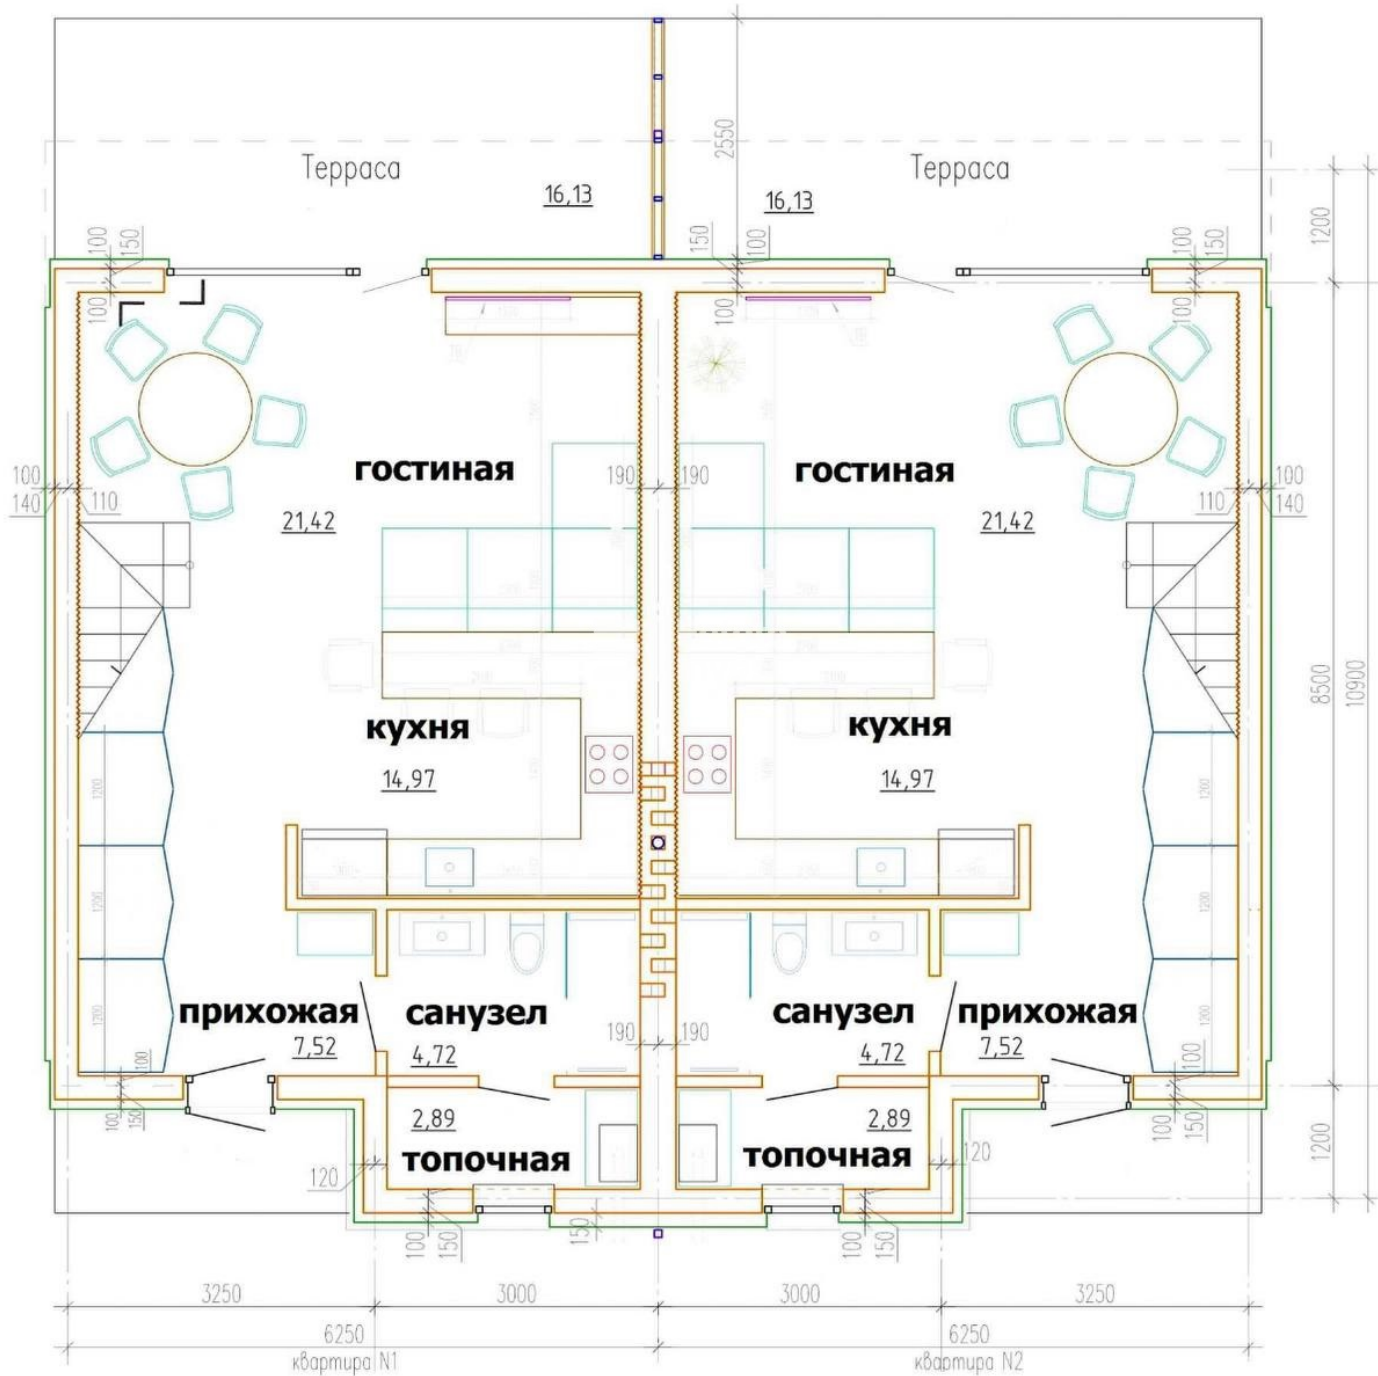

Є чотири озера, кінноспортивна школа, дитячий майданчик, поряд ліс.

Не витрачай свій час на пошук, підписуйся на t.me/estateinvest_bot та отримуй об'єкти за своїм запитом.

ID объекта: W5530

Площадь: 110 м2

Кол-во спален: 4

Кол-во ван: 2

Этажность: 2

Адрес: Киев, Киевская область, Украина

ПЛАН 1 ЭТАЖА

ПЛАН 2 ЭТАЖА