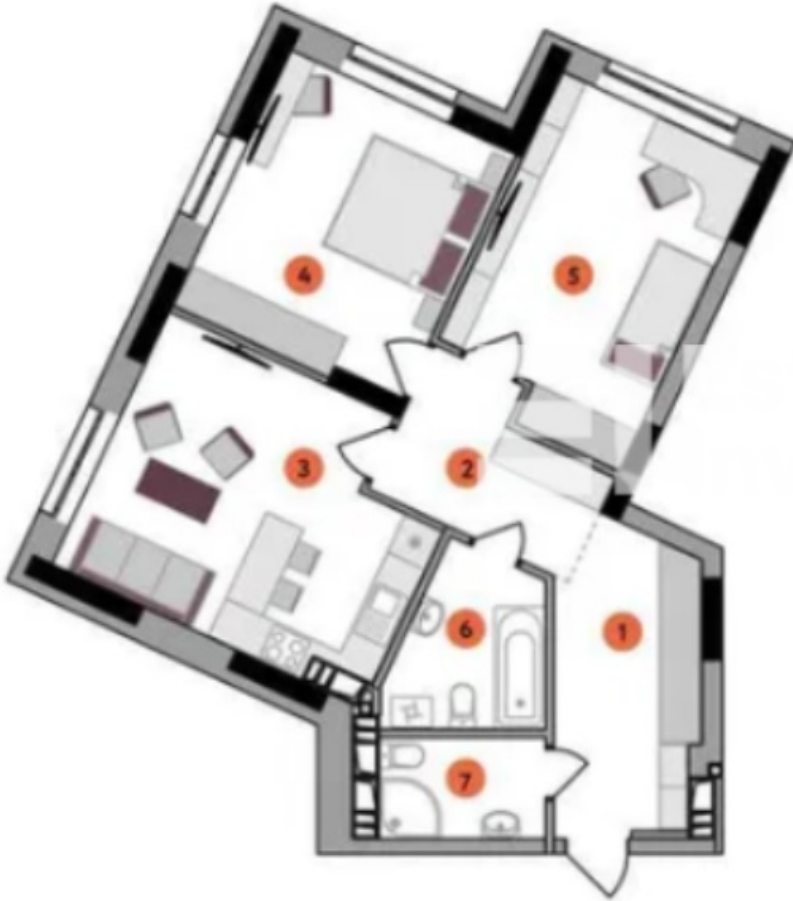

Вул. Дегтярівська, 25-А, ЖК Poetica: Перша колекція

110,000\$

Описание объекта

Продається 2 кімн. квартира на вул. Дегтярівська, 25-А, ЖК Poetica: Перша колекція. Загальна площа 73 кв. м. Поверх 3/28.

Будинок 2. Здача в експлуатацію - 2021 року. Прекрасний вид на парк ім. Пушкіна. Панорамні вікна, ліфти Kone, встановлені вхідні двері Rodos, радіатори Volgel & Noot. Поблизу є великі транспортні розв'язки. Заплановані дитячі та спортивні майданчики, затишні місця відпочинку. На території комплексу передбачені супермаркет, спортзал, дитячий центр розвитку, салони краси, ресторани, медичні установи. Поруч розташовані три станції метро: Шулявська , Політехнічний інститут та Лук'янівська .

Не витрачай свій час на пошук, підпишись на t.me/Kievestate_bot та отримуй об'єкти за своїм запитом.

ID объекта: 2W2398

Площадь: 73 м2

Кол-во спален: 2

Кол-во ван: 1

Этажность: 3/28

Адрес: Вул. Дегтярівська, 25-А, ЖК Poetica: Перша колекція, Киев, Киевская область, Украина

Площа	м ²
1 Хол	9,1
2 Коридор	6,4
3 Кухня-вітальня	18,5
4 Житлова кімната	14,9
5 Житлова кімната	15,2
6 Санвузол	5,3
7 Санвузол	3,7

Житлова	30,1
Загальна	73,1

вул. Дегтярівська