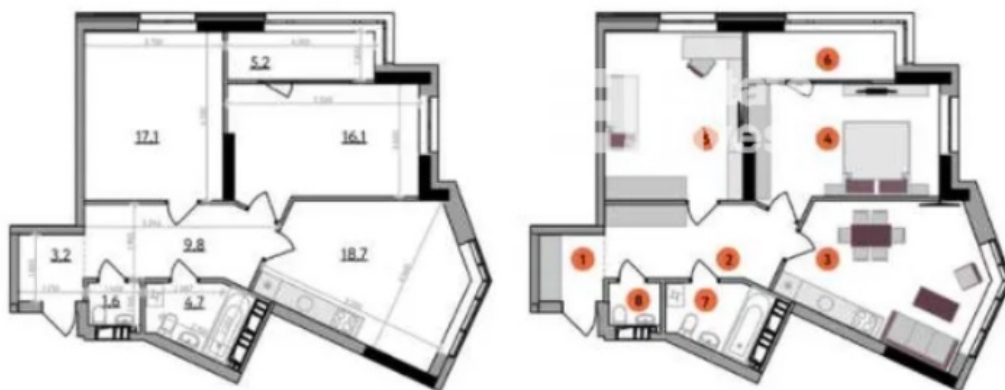

Кол-во спален: 2

Кол-во ван: 1

Этажность: 19/28

Адрес: Вул. Дегтярівська, 25-А, ЖК Poetica. Перша колекція, Киев, Киевская область, Украина

POÉTICA
 ПАРКОВА КОЛЕКЦІЯ КВАРТІР

 вул. Дегтярівська, 25а
 044 498-55-50
www.poetica.com.ua
Секція 1
Квартира 2А

Площа	м ²
1 Хол	3,2
2 Коридор	9,8
3 Кухня-вітальня	18,7
4 Житлова кімната	16,1
5 Житлова кімната	17,1
6 Лоджія	5,2
7 Санвузол	4,7
8 Санвузол	1,6

Житлова	33,2
Загальна	76,4

Для нотаток