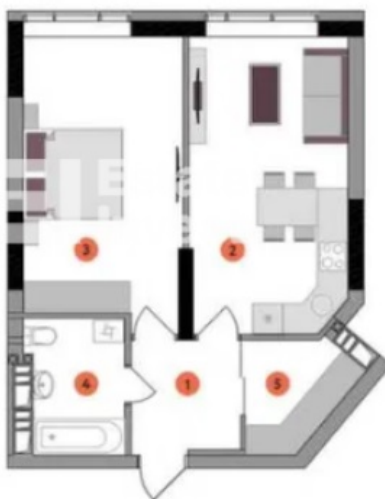

Не витрачайте час на пошук, все все тут t.me/Kievestate_bot . Дізнавайся першим

ID объекта: 1W5255

Площадь: 51 м2

Кол-во спален: 1

Кол-во ван: 1

Этажность: 5/28

Адрес: Вул. Дегтярівська, 25-А, ЖК Poetica: Перша колекція, Киев, Киевская область, Украина

POÉTICA
 ПАРКОВА КОЛЕКЦІЯ КВАРТІР

 вул. Дегтярівська, 25а
 044 498-55-50
www.poetica.com.ua

Секція 1
Квартира 15

Площа	м ²
1 Хол	4,9
2 Кухня-вітальня	18,8
3 Житлова кімната	18,1
4 Санвузол	5,1
5 Гардероб	4,2