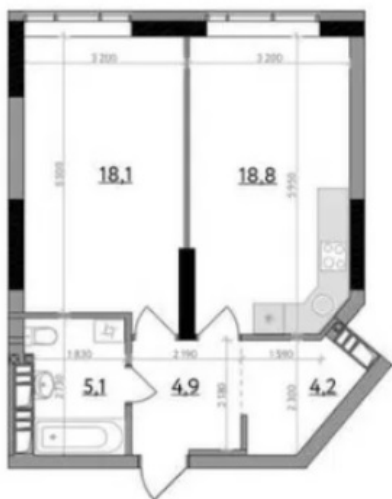

Не витрачайте час на пошук, все все тут t.me/Kievestate_bot . Дізнавайся першим

ID объекта: 1W5255

Площадь: 51 м2

Кол-во спален: 1

Кол-во ван: 1

Этажность: 5/28

Адрес: Вул. Дегтярівська, 25-А, ЖК Poetica: Перша колекція, Киев, Киевская область, Украина

POÉTICA
 ПАРКОВА КОЛЕКЦІЯ КВАРТІР

 вул. Дегтярівська, 25а
 044 498-55-50
www.poetica.com.ua

Секція 1
Квартира 15

Площа	м ²
1 Хол	4,9
2 Кухня-вітальня	18,8
3 Житлова кімната	18,1
4 Санвузол	5,1
5 Гардероб	4,2