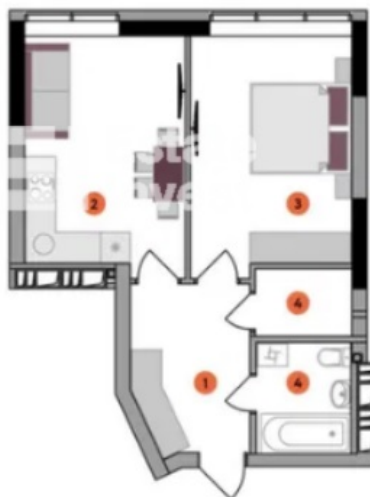

Не витрачай свій час на пошук, підписуйся на t.me/Kievestate_bot та отримуй об'єкти за своїм запитом.

ID объекта: 1W5140

Площадь: 45 м²

Кол-во спален: 1

Кол-во ван: 1

Этажность: 9/28

Адрес: Вул. Дегтярівська, 25-А, ЖК Poetica. Перша колекція, Київ, Київська область, Україна

POÉTICA
 ПАРКОВА КОЛЕКЦІЯ КВАРТИР

 вул. Дегтярівська, 25а
 044 498-55-50
www.poetica.com.ua

Секція 1
Квартира 1А

Площа	м ²
1 Хол	7,7
2 Кухня-вітальня	15,0
3 Житлова кімната	15,1
4 Гардероб	2,6
4 Санвузол	4,3