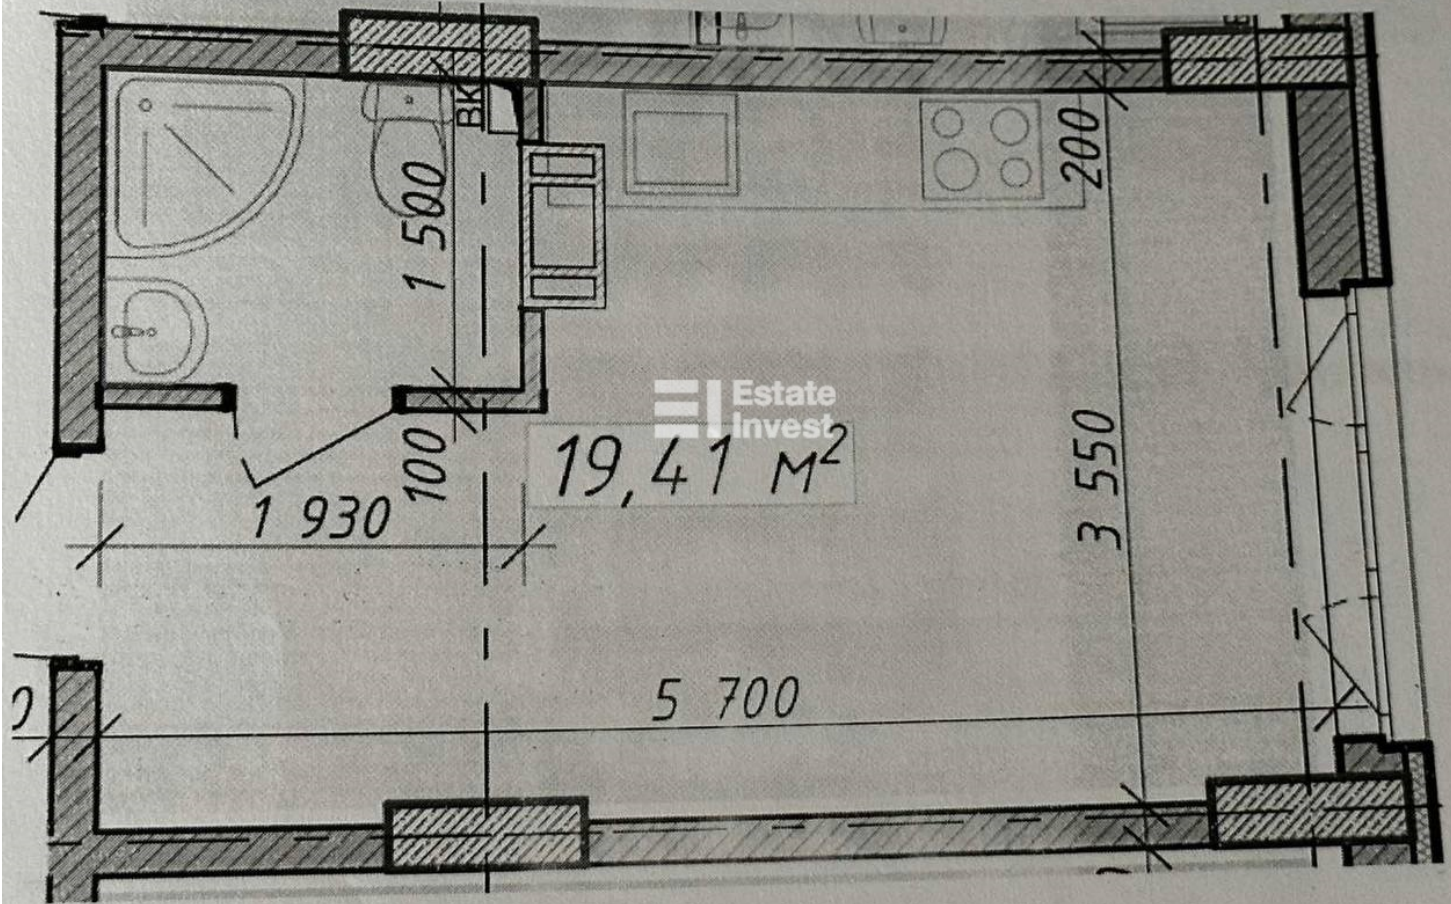

Комісія агента - 3%.

Підпишіться! Наш бот t.me/estateinvest_bot повідомить Вам про всі нові об'єкти з Вашого запиту.

ID объекта: 1W5511

Площадь: 20 м2

Кол-во спален: 1

Кол-во ван: 1

Этажность: 2/6

Адрес: Киев, Киевская область, Украина

вання квартири:

... плану квартири на підставі обмірів БТІ (без урахування